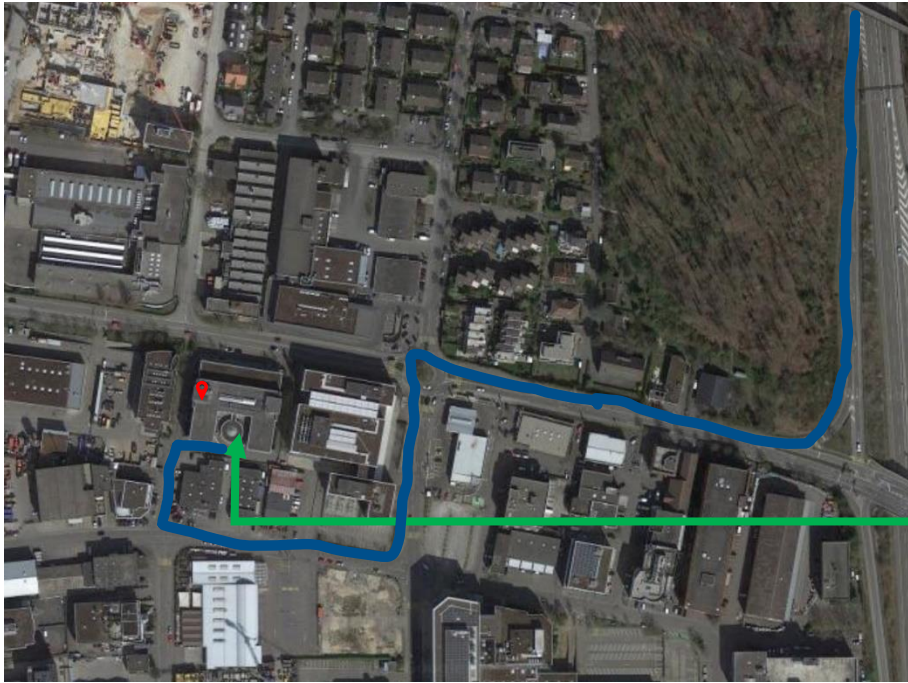

## Anfahrtsweg HR Andrist GmbH (Sternenhofstrasse 15, 4153 Reinach)

### Anfahrt von Reinach Autobahn

- Autobahn A18 nehmen und Ausfahrt Richtung Reinach Süd/Therwil
- Im ersten Kreisverkehr dritte Ausfahrt (Kägenstrasse) nehmen
- Rechts abbiegen auf Sternenhofstrasse
- Sternenhofstrasse folgen bis dritte Einfahrt nach rechts abbiegen in die Sternenhofstrasse

### Anfahrt von Therwil mit dem Auto

- Reinacherstrasse und Birsigalstrasse folgen und im Kreisverkehr zweite Ausfahrt (Bruggstrasse)
- Im nächsten Kreisverkehr erste Ausfahrt (Pfeffingerstrasse)
- Links abbiegen auf Sternenhofstrasse

### Anfahrt mit dem ÖV:

- Tram 11 bis Reinach, Vogesenstrasse  
via Steinackerwegli weiter auf Schalbergstrasse laufen bis  
Sternenhofstrasse
- Bus 62 oder 64 bis Bruggstrasse  
Auf Bruggstrasse nach Westen Richtung Kägenstrasse und den  
Kreisverkehr passieren danach Bruggstrasse geradeaus folgen  
bis Sternenhofstrasse