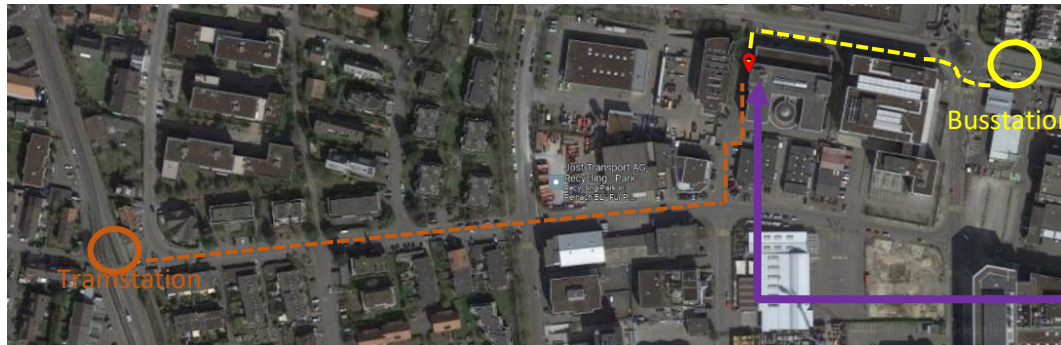

## Anfahrtsweg HR Andrist GmbH (Sternenhofstrasse 15, 4153 Reinach)

### Anfahrt von Reinach Autobahn

- Autobahn A18 nehmen und Ausfahrt Richtung Reinach Süd/Therwil
- Im ersten Kreisverkehr dritte Ausfahrt (Kägenstrasse) nehmen
- Rechts abbiegen auf Sternenhofstrasse
- Sternenhofstrasse folgen bis dritte Einfahrt nach rechts abbiegen in die Sternenhofstrasse

### Anfahrt von Therwil mit dem Auto

- Reinacherstrasse und Birsigalstrasse folgen und im Kreisverkehr zweite Ausfahrt (Bruggstrasse)
- Im nächsten Kreisverkehr erste Ausfahrt (Pfeffingerstrasse)
- Links abbiegen auf Sternenhofstrasse

### Anfahrt mit dem ÖV:

- Tram 11 bis Reinach, Vogesenstrasse  
via Steinackerwegli weiter auf Schalbergstrasse laufen bis  
Sternenhofstrasse
- Bus 62 oder 64 bis Bruggstrasse  
Auf Bruggstrasse nach Westen Richtung Kägenstrasse und den  
Kreisverkehr passieren danach Bruggstrasse geradeaus folgen  
bis Sternenhofstrasse