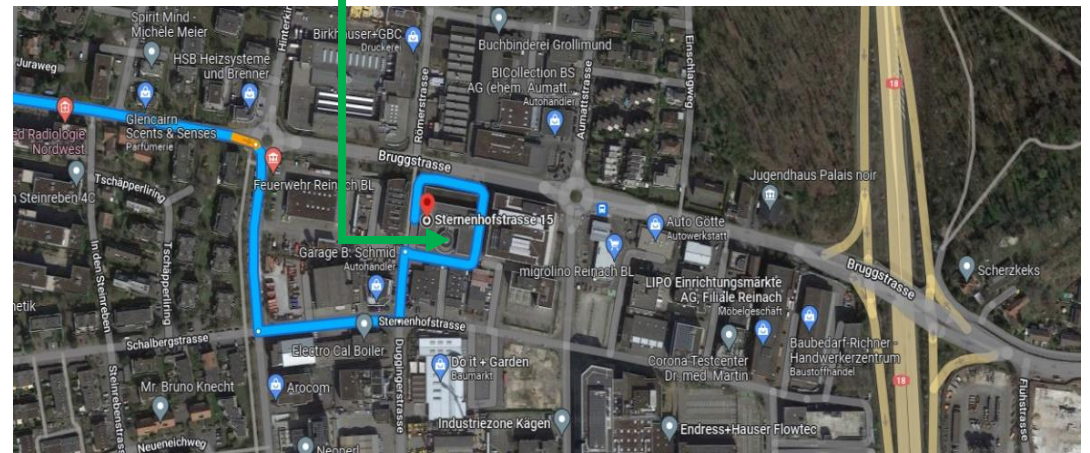

## Anfahrtsweg HR Andrist GmbH (Sternenhofstrasse 15, 4153 Reinach)

### Anfahrt von Reinach Autobahn

- Autobahn A18 nehmen und Ausfahrt Richtung Reinach Süd/Therwil
- Im ersten Kreisverkehr dritte Ausfahrt (Kägenstrasse) nehmen
- Rechts abbiegen auf Sternenhofstrasse
- Sternenhofstrasse folgen bis dritte Einfahrt nach rechts abbiegen in die Sternenhofstrasse

### Anfahrt von Therwil mit dem Auto

- Reinacherstrasse und Birsigalstrasse folgen und im Kreisverkehr zweite Ausfahrt (Bruggstrasse)
- Im nächsten Kreisverkehr erste Ausfahrt (Pfeffingerstrasse)
- Links abbiegen auf Sternenhofstrasse

### Anfahrt mit dem ÖV:

- Tram 11 bis Reinach, Vogesenstrasse  
via Steinackerwegli weiter auf Schalbergstrasse laufen bis  
Sternenhofstrasse
- Bus 62 oder 64 bis Bruggstrasse  
Auf Bruggstrasse nach Westen Richtung Kägenstrasse und den  
Kreisverkehr passieren danach Bruggstrasse geradeaus folgen  
bis Sternenhofstrasse