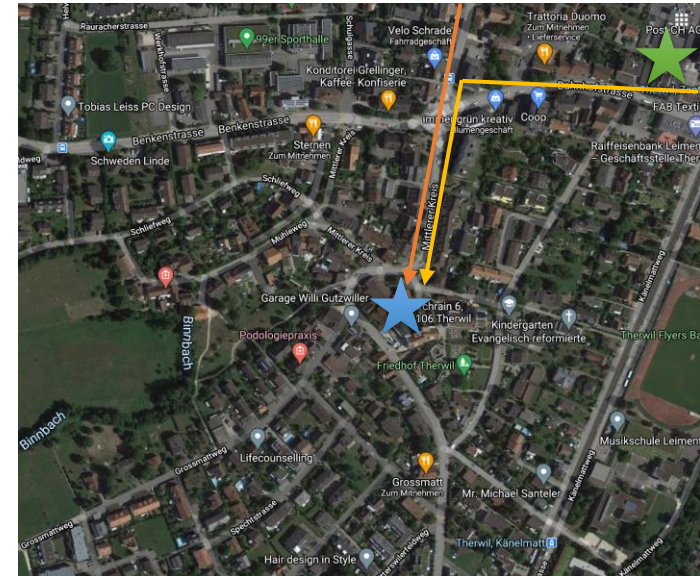

Anfahrtsweg HR Andrist GmbH (blauer Stern)

Anfahrt mit dem Auto von Oberwil (oranger Pfeil):

- Im Kreisverkehr abfahren auf Hauptstrasse
- Links abbiegen auf Mühlegasse
- Mühlegasse verläuft leicht nach rechts und wird zu Mühlemattstrasse
- Weiter auf Oberwilerstrasse
- Im Kreisverkehr geradeaus nach Mittlerer Kreis fahren
- Links abbiegen auf Kirchrain
- Parkplätze sind vor dem Haus und in der Tiefgarage vorhanden

Anfahrt mit dem Auto von Reinach (gelber Pfeil):

- Im Kreisverkehr abfahren auf Birsigalstrasse Richtung Biel-Benken/Therwil
- Weiter auf Reinacherstrasse
- Links abbiegen auf Bahnhofstrasse (Schilder nach Mariastein/Biel-Benken)
- Im Kreisverkehr zweite Ausfahrt (Mittlerer Kreis) nehmen
- Links abbiegen auf Kirchrain
- Parkplätze sind vor dem Haus und in der Tiefgarage vorhanden

Anfahrt mit dem Bus Nr. 62 / 64 oder dem Tram Nr. 10 / 17 von Therwil Zentrum (grüner Stern):

- Auf Ebnetstrasse nach Süden Richtung Bahnhofstrasse
- Rechts abbiegen auf Bahnhofstrasse
- Danach links abbiegen auf Hinterkirchweg
- Rechts abbiegen auf Kirchrain
- Nach links abbiegen, um auf Kirchrain zu bleiben

Wir freuen uns auf Ihren baldigen Besuch!

Euer HR Andrist GmbH Team

Parkplatz