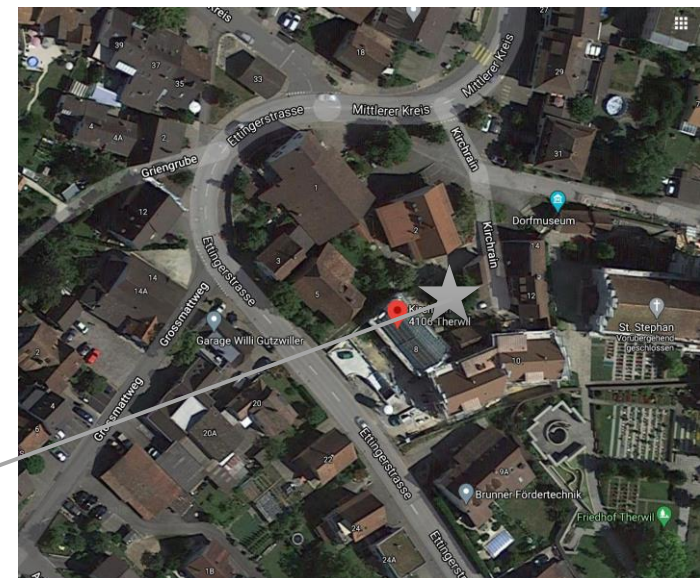

Anfahrtsweg HR Andrist GmbH (blauer Stern)

Anfahrt mit dem Auto von Oberwil (oranger Pfeil):

- Im Kreisverkehr abfahren auf Hauptstrasse
- Links abbiegen auf Mühlegasse
- Mühlegasse verläuft leicht nach rechts und wird zu Mühlemattstrasse
- Weiter auf Oberwilerstrasse
- Im Kreisverkehr geradeaus nach Mittlerer Kreis fahren
- Links abbiegen auf Kirchrain
- Parkplätze sind vor dem Haus und in der Tiefgarage vorhanden

Anfahrt mit dem Auto von Reinach (gelber Pfeil):

- Im Kreisverkehr abfahren auf Birsigalstrasse Richtung Biel-Benken/Therwil
- Weiter auf Reinacherstrasse
- Links abbiegen auf Bahnhofstrasse (Schilder nach Mariastein/Biel-Benken)
- Im Kreisverkehr zweite Ausfahrt (Mittlerer Kreis) nehmen
- Links abbiegen auf Kirchrain
- Parkplätze sind vor dem Haus und in der Tiefgarage vorhanden

Anfahrt mit dem Bus Nr. 62 / 64 oder dem Tram Nr. 10 / 17 von Therwil Zentrum (grüner Stern):

- Auf Ebnetstrasse nach Süden Richtung Bahnhofstrasse
- Rechts abbiegen auf Bahnhofstrasse
- Danach links abbiegen auf Hinterkirchweg
- Rechts abbiegen auf Kirchrain
- Nach links abbiegen, um auf Kirchrain zu bleiben

Wir freuen uns auf Ihren baldigen Besuch!

Euer HR Andrist GmbH Team

Parkplatz