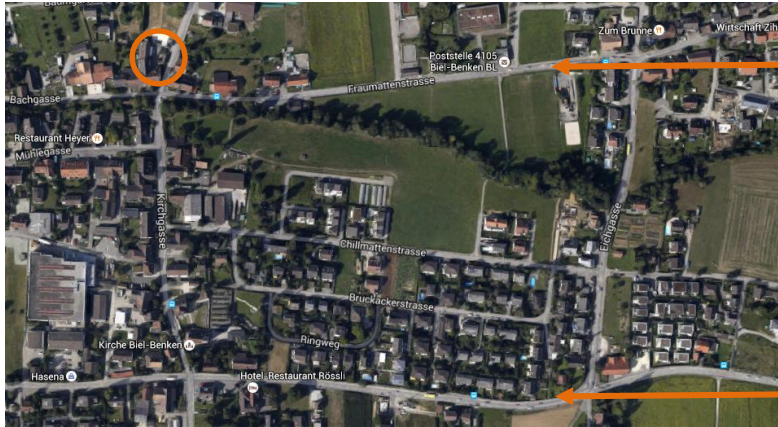

Anfahrtsweg HR Andrist GmbH

Parkplatz 

HR Haus 

Busstation 

Anfahrt von Bottmingen / Oberwil mit dem Auto:

- Beschilderung nach Biel-Benken folgen
- Auf der Fraumattstrasse bis zur Kreuzung fahren
- Nach rechts abbiegen in die Neuweilerstrasse
- Nach 20 Metern liegt das HR Haus auf der linken Seite
- Den Naturparkplatz finden Sie ebenfalls links nach ca. 30 Metern

Anfahrt von Therwil mit dem Auto:

- Beschilderung nach Biel-Benken folgen
- Auf der Therwilerstrasse bis zur Kreuzung nach dem Restaurant Rössli fahren
- Nach rechts abbiegen in die Kirchgasse
- Nach Überquerung des Baches (Birsig) geht die Kirchgasse in die Neuweilerstrasse über
- Nach 20 Metern liegt das HR Haus auf der linken Seite
- Den Naturparkplatz finden Sie ebenfalls links nach ca. 30 Metern

Anfahrt mit dem ÖV:

- Von der Station Bottmingen mit dem 60er Bus Richtung Benken-Brücke
- Bis Endstation Benken-Brücke fahren
- Auf der Fraumattstrasse zurück laufen bis zur Kreuzung
- Nach rechts abbiegen und nach 20 Metern liegt das HR Haus auf der linken Seite