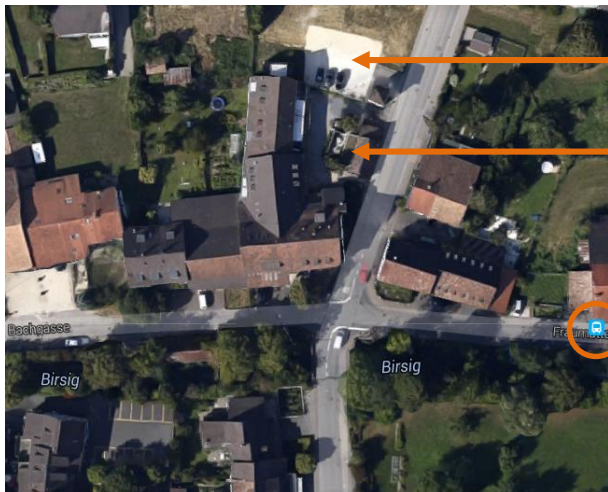

Anfahrtsweg HR Andrist GmbH

Parkplatz 

HR Haus 

Busstation 

Anfahrt von Bottmingen / Oberwil mit dem Auto:

- Beschilderung nach Biel-Benken folgen
- Auf der Fraumattstrasse bis zur Kreuzung fahren
- Nach rechts abbiegen in die Neuweilerstrasse
- Nach 20 Metern liegt das HR Haus auf der linken Seite
- Den Naturparkplatz finden Sie ebenfalls links nach ca. 30 Metern

Anfahrt von Therwil mit dem Auto:

- Beschilderung nach Biel-Benken folgen
- Auf der Therwilerstrasse bis zur Kreuzung nach dem Restaurant Rössli fahren
- Nach rechts abbiegen in die Kirchgasse
- Nach Überquerung des Baches (Birsig) geht die Kirchgasse in die Neuweilerstrasse über
- Nach 20 Metern liegt das HR Haus auf der linken Seite
- Den Naturparkplatz finden Sie ebenfalls links nach ca. 30 Metern

Anfahrt mit dem ÖV:

- Von der Station Bottmingen mit dem 60er Bus Richtung Benken-Brücke
- Bis Endstation Benken-Brücke fahren
- Auf der Fraumattstrasse zurück laufen bis zur Kreuzung
- Nach rechts abbiegen und nach 20 Metern liegt das HR Haus auf der linken Seite